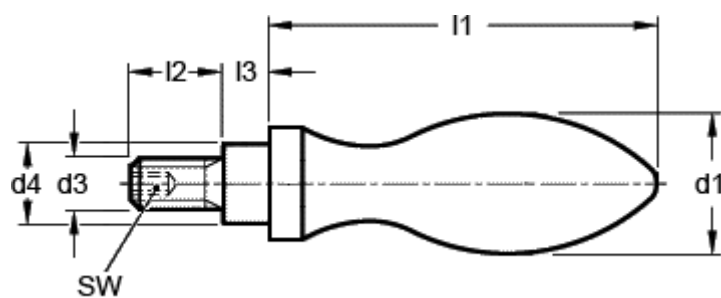

Varenummer: 20104030
Beskrivelse: E+G Fast håndtag
DIN 39-ST-32-E

Mål

$d1$	= 32
$d3$	= M12
$d4$ $h13$	= 20
$l1$ ca.	= 100
$l2$	= 21
$l3$	= 13.0
SW	= 6